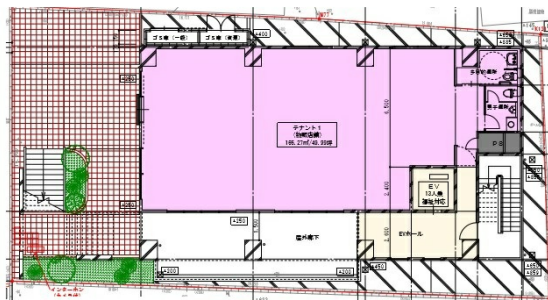

GLANZビル 1階49.3坪

福岡県福岡市中央区大名1-1-32

物件MAP

賃貸条件	
坪数	49.3坪
階数	1階
入居可能日	
ビル情報	
所在地	福岡県福岡市中央区大名1-1-32
最寄り駅	西鉄天神大牟田線 西鉄福岡(天神)駅 徒歩5分 福岡市営地下鉄空港線 天神駅 徒歩10分
エリア	天神・赤坂エリア
竣工	2017年1月
耐震	新耐震基準
階数	地上7階
用途	店舗
構造	RC造
設備情報	
エレベーター	1基
空調	個別空調
OAフロア	OAフロア
基準階天井高	
光ファイバー	
トイレ	無し
セキュリティ	
駐車場	無し

事務所移転の簡単検索サイト

GLANZビル 1階49.3坪 福岡県福岡市中央区大名1-1-32

天神・赤坂エリア(ビルID: 0038458)の賃貸オフィス

クイックサービス

貸事務所・レンタルオフィス・オフィス移転なら**QuickService**

物件詳細はこちらから

 **0120-55-2620**

【受付時間】平日9:30~18:30