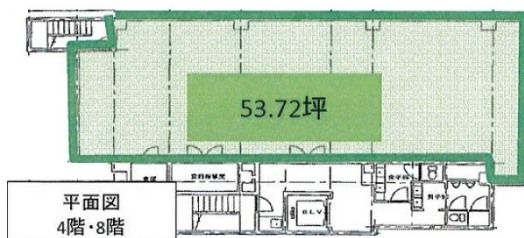

NAGASAKI中町ビル 8階53.72坪

長崎県長崎市中町1-26

物件MAP

賃貸条件	
坪数	53.72坪
階数	8階
入居可能日	即日

ビル情報	
所在地	長崎県長崎市中町1-26
最寄り駅	JR長崎本線 長崎駅 徒歩3分 長崎電軌3系統 桜町駅 徒歩2分
エリア	長崎
竣工	1982年5月
耐震	新耐震基準
階数	地上8階
用途	事務所
構造	RC造

設備情報	
エレベーター	1基
空調	セントラル空調
OAフロア	
基準階天井高	
光ファイバー	調査中
トイレ	男女別・室外
セキュリティ	有り
駐車場	有り

事務所移転の簡単検索サイト

Quick Service

クイックサービス

NAGASAKI中町ビル 8階53.72坪 長崎県長崎市中町1-26

長崎 (ビルID: 0038444) の賃貸オフィス

貸事務所・レンタルオフィス・オフィス移転なら**QuickService**

物件詳細はこちらから

0120-55-2620