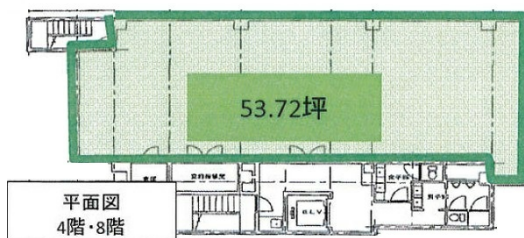

# NAGASAKI中町ビル 4階53.69坪

長崎県長崎市中町1-26

## 物件MAP

賃貸条件	
坪数	53.69坪
階数	4階
入居可能日	

ビル情報	
所在地	長崎県長崎市中町1-26
最寄り駅	JR長崎本線 長崎駅 徒歩3分 長崎電軌3系統 桜町駅 徒歩2分
エリア	長崎
竣工	1982年5月
耐震	新耐震基準
階数	地上8階
用途	事務所
構造	RC造

設備情報	
エレベーター	1基
空調	セントラル空調
OAフロア	
基準階天井高	
光ファイバー	調査中
トイレ	男女別・室外
セキュリティ	有り
駐車場	有り

事務所移転の簡単検索サイト

Quick Service

クイックサービス

**NAGASAKI中町ビル 4階53.69坪** 長崎県長崎市中町1-26

長崎 (ビルID: 0038444) の賃貸オフィス

貸事務所・レンタルオフィス・オフィス移転なら**QuickService**

物件詳細はこちらから

**0120-55-2620**