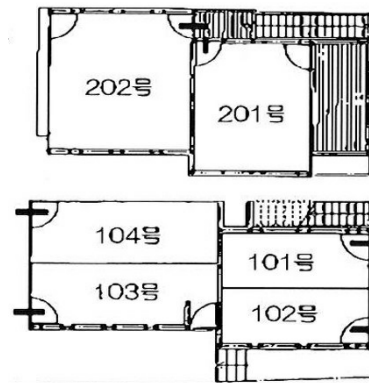

ARK CUBEIIビル 1階3.67坪

福岡県福岡市中央区大名1-3-5-1

物件MAP

賃貸条件	
坪数	3.67坪
階数	1階 (104)
入居可能日	
ビル情報	
所在地	福岡県福岡市中央区大名1-3-5-1
最寄り駅	福岡市営地下鉄空港線 天神駅 徒歩7分
エリア	天神・赤坂エリア
竣工	2016年5月
耐震	新耐震基準
階数	地上2階
用途	店舗
構造	木造
設備情報	
エレベーター	
空調	無し
OAフロア	スケルトン
基準階天井高	
光ファイバー	
トイレ	無し
セキュリティ	
駐車場	無し