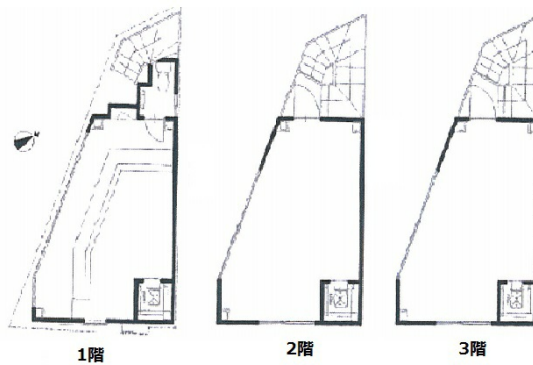

# AQUAビル田町 1階19.05坪

東京都港区三田2-16-6

## 物件MAP

賃貸条件	
坪数	19.05坪
階数	1階
入居可能日	
ビル情報	
所在地	東京都港区三田2-16-6
最寄り駅	JR山手線 田町駅 徒歩7分 都営三田線 三田駅 徒歩8分 東京メトロ南北線 白金高輪駅 徒歩10分
エリア	品川・田町・お台場エリア
竣工	1998年5月
耐震	新耐震基準
階数	地上3階
用途	事務所/店舗/その他
構造	S造
設備情報	
エレベーター	
空調	個別空調
OAフロア	その他
基準階天井高	
光ファイバー	有り
トイレ	男女共用・室内
セキュリティ	無し
駐車場	無し