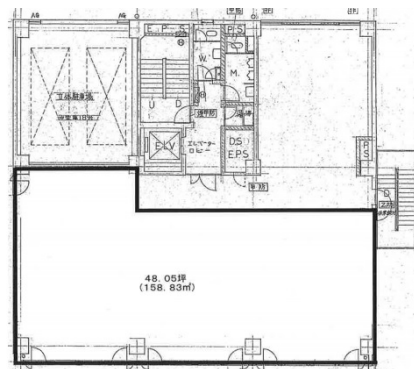

太陽生命新潟ビル 6階48.05坪

新潟県新潟市中央区万代4-1-11

物件MAP

賃貸条件	
月額賃料	相談
坪数	48.05坪
坪単価	相談
共益費	相談
礼金	無し
敷金（保証金）	12ヶ月
階数	6階
入居可能日	即日

ビル情報	
所在地	新潟県新潟市中央区万代4-1-11
最寄り駅	JR信越本線 新潟駅 徒歩10分
エリア	新潟
竣工	1976年12月
耐震	耐震補強済
階数	地上9階
用途	事務所
構造	SRC造

設備情報	
エレベーター	1基
空調	個別空調
OAフロア	OAフロア
基準階天井高	2,500mm
光ファイバー	有り
トイレ	男女別・室外
セキュリティ	有り
駐車場	有り