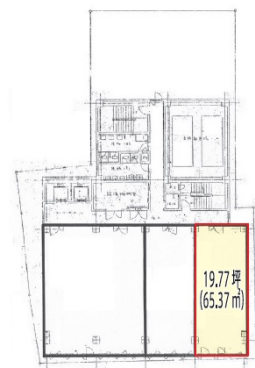

# 太陽生命金沢ビル 9階19.77坪

石川県金沢市尾張町2-8-23

## 物件MAP

賃貸条件	
坪数	19.77坪
階数	9階
入居可能日	
ビル情報	
所在地	石川県金沢市尾張町2-8-23
最寄り駅	JR北陸本線 金沢駅 徒歩15分 北陸鉄道浅野川線 北鉄金沢駅 徒歩15分
エリア	石川
竣工	1978年12月
耐震	耐震補強済
階数	地上9階
用途	事務所
構造	SRC造
設備情報	
エレベーター	2基
空調	セントラル空調
OAフロア	
基準階天井高	2,500mm
光ファイバー	有り
トイレ	男女別・室外
セキュリティ	有り
駐車場	有り