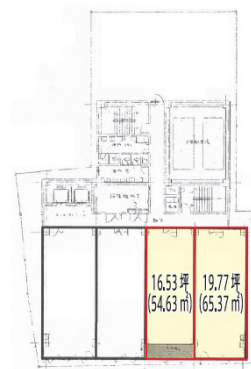

## 物件MAP

賃貸条件	
坪数	16.53坪
階数	7階
入居可能日	
ビル情報	
所在地	石川県金沢市尾張町2-8-23
最寄り駅	JR北陸本線 金沢駅 徒歩15分 北陸鉄道浅野川線 北鉄金沢駅 徒歩15分
エリア	石川
竣工	1978年12月
耐震	耐震補強済
階数	地上9階
用途	事務所
構造	SRC造
設備情報	
エレベーター	2基
空調	セントラル空調
OAフロア	
基準階天井高	2,500mm
光ファイバー	有り
トイレ	男女別・室外
セキュリティ	有り
駐車場	有り