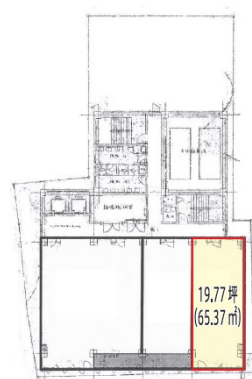

太陽生命金沢ビル 5階19.77坪

石川県金沢市尾張町2-8-23

物件MAP

賃貸条件	
坪数	19.77坪
階数	5階
入居可能日	
ビル情報	
所在地	石川県金沢市尾張町2-8-23
最寄り駅	JR北陸本線 金沢駅 徒歩15分 北陸鉄道浅野川線 北鉄金沢駅 徒歩15分
エリア	石川
竣工	1978年12月
耐震	耐震補強済
階数	地上9階
用途	事務所
構造	SRC造
設備情報	
エレベーター	2基
空調	セントラル空調
OAフロア	
基準階天井高	2,500mm
光ファイバー	有り
トイレ	男女別・室外
セキュリティ	有り
駐車場	有り