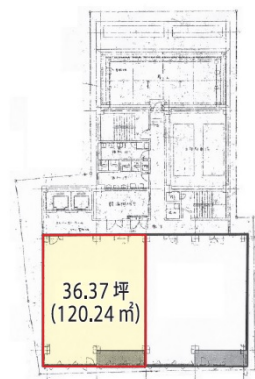

太陽生命金沢ビル 4階36.37坪

石川県金沢市尾張町2-8-23

物件MAP

賃貸条件	
坪数	36.37坪
階数	4階
入居可能日	
ビル情報	
所在地	石川県金沢市尾張町2-8-23
最寄り駅	JR北陸本線 金沢駅 徒歩15分 北陸鉄道浅野川線 北鉄金沢駅 徒歩15分
エリア	石川
竣工	1978年12月
耐震	耐震補強済
階数	地上9階
用途	事務所
構造	SRC造
設備情報	
エレベーター	2基
空調	セントラル空調
OAフロア	
基準階天井高	2,500mm
光ファイバー	有り
トイレ	男女別・室外
セキュリティ	有り
駐車場	有り