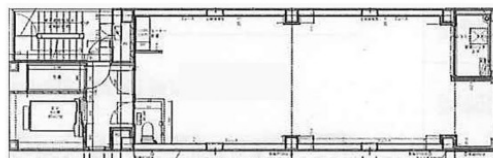

ダブル・リーブス半蔵門 2階21.03坪

東京都千代田区麹町2-2-16

物件MAP

賃貸条件	
月額賃料	393,500円（税別）
坪数	21.03坪
坪単価	18,711円（税別）
共益費	30,000円
礼金	1ヶ月
敷金（保証金）	3ヶ月
階数	2階
入居可能日	即日

ビル情報	
所在地	東京都千代田区麹町2-2-16
最寄り駅	東京メトロ半蔵門線 半蔵門駅 徒歩1分 東京メトロ有楽町線 麹町駅 徒歩4分 東京メトロ半蔵門線 永田町駅 徒歩9分 東京メトロ南北線 永田町駅 徒歩9分 東京メトロ有楽町線 永田町駅 徒歩9分
エリア	麹町・番町・市ヶ谷エリア
竣工	2016年3月
耐震	新耐震基準
階数	地上10階 地下1階
用途	事務所
構造	S造

設備情報	
エレベーター	1基
空調	
OAフロア	スケルトン
基準階天井高	
光ファイバー	有り
トイレ	男女共用・室外
セキュリティ	無し
駐車場	無し