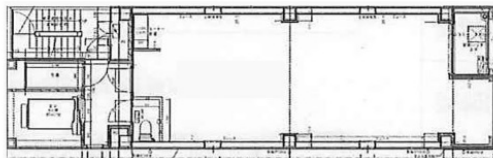

ダブル・リーブス半蔵門 2階21.03坪

東京都千代田区麹町2-2-16

物件MAP

賃貸条件	
月額賃料	393,500円 (税別)
坪数	21.03坪
坪単価	18,711円 (税別)
共益費	30,000円
礼金	1ヶ月
敷金 (保証金)	3ヶ月
階数	2階
入居可能日	即日

ビル情報	
所在地	東京都千代田区麹町2-2-16
最寄り駅	東京メトロ半蔵門線 半蔵門駅 徒歩1分 東京メトロ有楽町線 麹町駅 徒歩4分 東京メトロ半蔵門線 永田町駅 徒歩9分 東京メトロ南北線 永田町駅 徒歩9分 東京メトロ有楽町線 永田町駅 徒歩9分
エリア	麹町・番町・市ヶ谷エリア
竣工	2016年3月
耐震	新耐震基準
階数	地上10階 地下1階
用途	事務所
構造	S造

設備情報	
エレベーター	1基
空調	
OAフロア	スケルトン
基準階天井高	
光ファイバー	有り
トイレ	男女共用・室外
セキュリティ	無し
駐車場	無し

事務所移転の簡単検索サイト

Quick Service

クイックサービス

ダブル・リーブス半蔵門 2階21.03坪 東京都千代田区麹町2-2-16

麹町・番町・市ヶ谷エリア (ビルID: 0038361) の賃貸オフィス

貸事務所・レンタルオフィス・オフィス移転なら**QuickService**