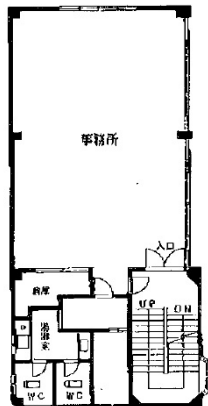

富士宮ビル 1階144.45坪

静岡県富士宮市東町7-16

物件MAP

賃貸条件	
月額賃料	455,017円 (税別)
坪数	144.45坪
坪単価	3,150円 (税別)
共益費	197,174円
礼金	無し
敷金 (保証金)	10ヶ月
階数	1階 (1-5F)
入居可能日	即日

ビル情報	
所在地	静岡県富士宮市東町7-16
最寄り駅	JR身延線 富士宮駅 徒歩5分
エリア	静岡
竣工	1972年4月
耐震	旧耐震基準
階数	地上5階
用途	事務所
構造	RC造

設備情報	
エレベーター	
空調	個別空調
OAフロア	
基準階天井高	
光ファイバー	調査中
トイレ	男女別・室外
セキュリティ	調査中
駐車場	有り

事務所移転の簡単検索サイト

Quick Service

クイックサービス

富士宮ビル 1階144.45坪 静岡県富士宮市東町7-16

静岡 (ビルID: 0038346) の賃貸オフィス

貸事務所・レンタルオフィス・オフィス移転ならQuickService

物件詳細はこちらから