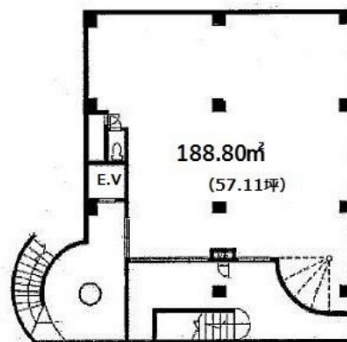

苦楽園タケダビル 地下1階57.11坪

兵庫県西宮市南越木岩町10-15

物件MAP

| 賃貸条件 | |
|----------|---------------|
| 月額賃料 | 360,022円 (税別) |
| 坪数 | 57.11坪 |
| 坪単価 | 6,304円 (税別) |
| 共益費 | 60,023円 |
| 礼金 | 2000000円 |
| 敷金 (保証金) | |
| 階数 | B1階 |
| 入居可能日 | 即日 |

| ビル情報 | |
|------|------------------|
| 所在地 | 兵庫県西宮市南越木岩町10-15 |
| 最寄り駅 | 阪急甲陽線 苦楽園口駅 徒歩2分 |
| エリア | その他兵庫 |
| 竣工 | 2010年12月 |
| 耐震 | 新耐震基準 |
| 階数 | 地上3階 地下1階 |
| 用途 | 店舗 |
| 構造 | 調査中 |

| 設備情報 | |
|--------|----|
| エレベーター | 1基 |
| 空調 | |
| OAフロア | |
| 基準階天井高 | |
| 光ファイバー | |
| トイレ | |
| セキュリティ | |
| 駐車場 | |