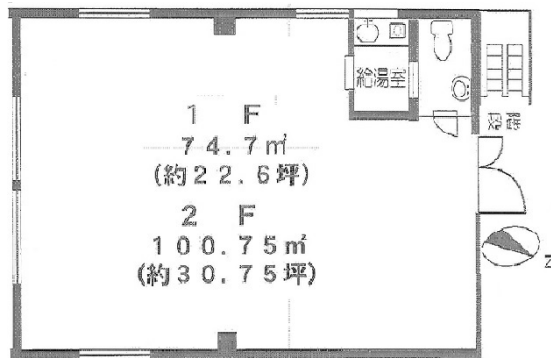

Square 2階30.4坪

千葉県船橋市本町4-32-2

物件MAP

賃貸条件	
坪数	30.4坪
階数	2階
入居可能日	

ビル情報	
所在地	千葉県船橋市本町4-32-2
最寄り駅	京成本線 大神宮下駅 徒歩7分 JR中央・総武線 船橋駅 徒歩9分
エリア	船橋エリア
竣工	1994年10月
耐震	新耐震基準
階数	地上3階 地上1階
用途	事務所
構造	S造

設備情報	
エレベーター	
空調	個別空調
OAフロア	その他
基準階天井高	
光ファイバー	無し
トイレ	男女共用・室内
セキュリティ	無し
駐車場	無し

事務所移転の簡単検索サイト

Quick Service

クイックサービス

Square 2階30.4坪 千葉県船橋市本町4-32-2

船橋エリア (ビルID: 0038304) の賃貸オフィス

貸事務所・レンタルオフィス・オフィス移転なら**QuickService**

物件詳細はこちらから

0120-55-2620