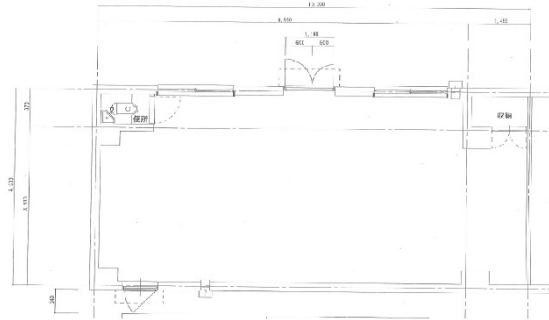

City AK20ビル 1階13.61坪

東京都新宿区荒木町20

物件MAP

賃貸条件	
坪数	13.61坪
階数	1階 (102)
入居可能日	

ビル情報	
所在地	東京都新宿区荒木町20
最寄り駅	東京メトロ丸ノ内線 四谷三丁目駅 徒歩4分 都営新宿線 曙橋駅 徒歩4分 JR中央線(快速) 四ツ谷駅 徒歩13分
エリア	四谷・市ヶ谷・飯田橋エリア
竣工	1988年10月
耐震	新耐震基準
階数	地上4階
用途	事務所
構造	RC造