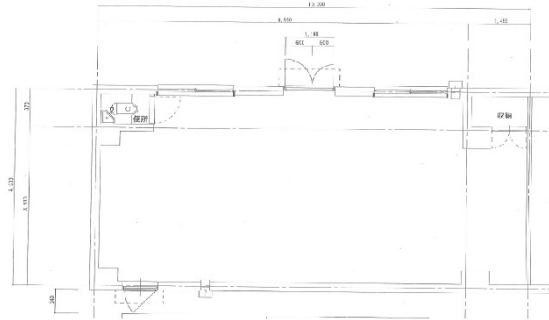

City AK20ビル 1階13.61坪

東京都新宿区荒木町20

物件MAP

賃貸条件	
坪数	13.61坪
階数	1階 (102)
入居可能日	
ビル情報	
所在地	東京都新宿区荒木町20
最寄り駅	東京メトロ丸ノ内線 四谷三丁目駅 徒歩4分 都営新宿線 曙橋駅 徒歩4分 JR中央線(快速) 四ツ谷駅 徒歩13分
エリア	四谷・市ヶ谷・飯田橋エリア
竣工	1988年10月
耐震	新耐震基準
階数	地上4階
用途	事務所
構造	RC造
設備情報	
エレベーター	
空調	個別空調
OAフロア	その他
基準階天井高	
光ファイバー	無し
トイレ	男女共用・室内
セキュリティ	無し
駐車場	無し