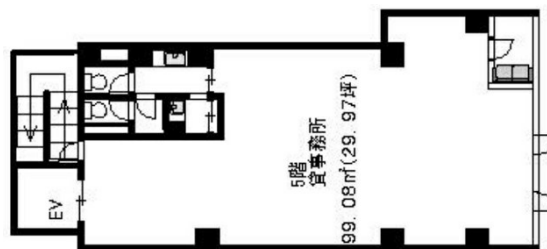

FAON京橋ビル 6階29.97坪

広島県広島市南区京橋町8-18

物件MAP

賃貸条件	
坪数	29.97坪
階数	6階 (1フロア)
入居可能日	

ビル情報	
所在地	広島県広島市南区京橋町8-18
最寄り駅	広電1系統(宇品線) 稲荷町駅 徒歩4分 広電2系統(宮島線) 稲荷町駅 徒歩4分 広電6系統(江波線) 稲荷町駅 徒歩4分 広電1系統(宇品線) 広島駅 徒歩6分 JR山陽本線 広島駅 徒歩9分
エリア	広島市南区エリア
竣工	1990年2月
耐震	新耐震基準
階数	地上6階
用途	事務所
構造	RC造

設備情報	
エレベーター	1基
空調	個別空調
OAフロア	タイルカーペット
基準階天井高	
光ファイバー	有り
トイレ	男女別・室内
セキュリティ	有り
駐車場	有り