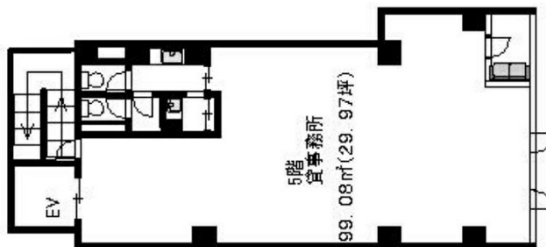

## 物件MAP

賃貸条件	
坪数	29.97坪
階数	6階 (1フロア)
入居可能日	

ビル情報	
所在地	広島県広島市南区京橋町8-18
最寄り駅	広電1系統(宇品線) 稲荷町駅 徒歩4分 広電2系統(宮島線) 稲荷町駅 徒歩4分 広電6系統(江波線) 稲荷町駅 徒歩4分 広電1系統(宇品線) 広島駅 徒歩6分 JR山陽本線 広島駅 徒歩9分
エリア	広島市南区エリア
竣工	1990年2月
耐震	新耐震基準
階数	地上6階
用途	事務所
構造	RC造