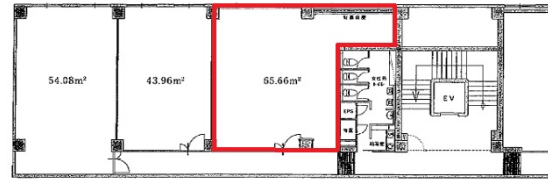

浮月ビル 4階19.86坪

静岡県静岡市葵区紺屋町11-1

物件MAP

賃貸条件	
月額賃料	188,670円（税別）
坪数	19.86坪
坪単価	9,500円（税別）
共益費	49,650円
礼金	無し
敷金（保証金）	6ヶ月
階数	4階（5）
入居可能日	即日

ビル情報	
所在地	静岡県静岡市葵区紺屋町11-1
最寄り駅	JR東海道本線 静岡駅 徒歩3分
エリア	静岡
竣工	1964年2月
耐震	耐震補強済
階数	地上5階 地下1階
用途	事務所/店舗
構造	RC造

設備情報	
エレベーター	1基
空調	個別空調
OAフロア	
基準階天井高	2,670mm
光ファイバー	有り
トイレ	男女別・室外
セキュリティ	調査中
駐車場	無し