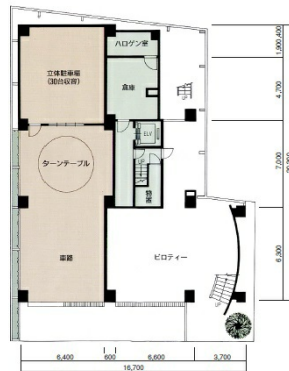

スルガ栄町ビル 4階12.16坪

静岡県静岡市葵区栄町4-8

物件MAP

賃貸条件	
月額賃料	109,440円 (税別)
坪数	12.16坪
坪単価	9,000円 (税別)
共益費	42,560円
礼金	無し
敷金 (保証金)	6ヶ月
階数	4階 (405-406)
入居可能日	即日

ビル情報	
所在地	静岡県静岡市葵区栄町4-8
最寄り駅	静岡鉄道静岡清水線 日吉町駅 徒歩5分 JR東海道本線 静岡駅 徒歩8分 静岡鉄道静岡清水線 新清水駅 徒歩8分
エリア	静岡
竣工	1990年8月
耐震	新耐震基準
階数	地上10階
用途	事務所
構造	SRC造

設備情報	
エレベーター	1基
空調	個別空調
OAフロア	タイルカーペット
基準階天井高	2,490mm
光ファイバー	有り
トイレ	男女別・室外
セキュリティ	有り
駐車場	有り

事務所移転の簡単検索サイト

Quick Service

クイックサービス

スルガ栄町ビル 4階12.16坪 静岡県静岡市葵区栄町4-8

静岡 (ビルID: 0038212) の賃貸オフィス

貸事務所・レンタルオフィス・オフィス移転ならQuickService