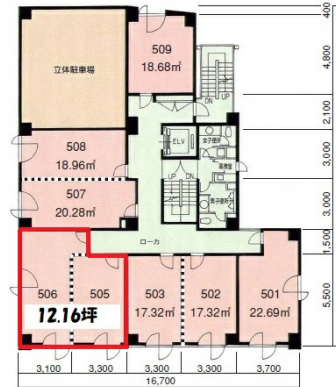

スルガ栄町ビル 5階12.16坪

静岡県静岡市葵区栄町4-8

物件MAP

賃貸条件	
月額賃料	109,440円 (税別)
坪数	12.16坪
坪単価	9,000円 (税別)
共益費	42,560円
礼金	無し
敷金 (保証金)	6ヶ月
階数	5階 (505-506)
入居可能日	即日

ビル情報	
所在地	静岡県静岡市葵区栄町4-8
最寄り駅	静岡鉄道静岡清水線 日吉町駅 徒歩5分 JR東海道本線 静岡駅 徒歩8分 静岡鉄道静岡清水線 新清水駅 徒歩8分
エリア	静岡
竣工	1990年8月
耐震	新耐震基準
階数	地上10階
用途	事務所
構造	SRC造

設備情報	
エレベーター	1基
空調	個別空調
OAフロア	タイルカーペット
基準階天井高	2,490mm
光ファイバー	有り
トイレ	男女別・室外
セキュリティ	有り
駐車場	有り