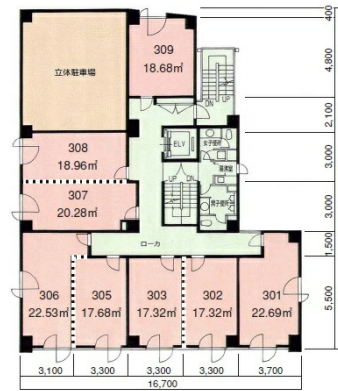

スルガ栄町ビル 3階12.16坪

静岡県静岡市葵区栄町4-8

物件MAP

賃貸条件	
月額賃料	109,440円 (税別)
坪数	12.16坪
坪単価	9,000円 (税別)
共益費	42,560円
礼金	無し
敷金 (保証金)	6ヶ月
階数	3階 (305-306)
入居可能日	即日

ビル情報	
所在地	静岡県静岡市葵区栄町4-8
最寄り駅	静岡鉄道静岡清水線 日吉町駅 徒歩5分 JR東海道本線 静岡駅 徒歩8分 静岡鉄道静岡清水線 新清水駅 徒歩8分
エリア	静岡
竣工	1990年8月
耐震	新耐震基準
階数	地上10階
用途	事務所
構造	SRC造

設備情報	
エレベーター	1基
空調	個別空調
OAフロア	タイルカーペット
基準階天井高	2,490mm
光ファイバー	有り
トイレ	男女別・室外
セキュリティ	有り
駐車場	有り