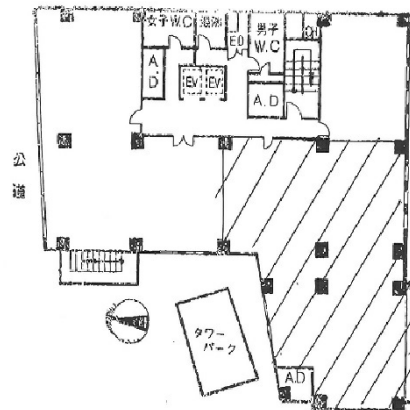

KSビル 4階76.54坪

東京都千代田区麹町4-5-20

物件MAP

賃貸条件	
月額賃料	841,940円 (税別)
坪数	76.54坪
坪単価	11,000円 (税別)
共益費	153,080円
礼金	無し
敷金 (保証金)	6ヶ月
階数	4階
入居可能日	即日

ビル情報	
所在地	東京都千代田区麹町4-5-20
最寄り駅	東京メトロ有楽町線 麹町駅 徒歩1分 東京メトロ半蔵門線 半蔵門駅 徒歩6分 JR中央・総武線 四ツ谷駅 徒歩8分 東京メトロ丸ノ内線 四ツ谷駅 徒歩10分 東京メトロ南北線 四ツ谷駅 徒歩10分
エリア	麹町・番町・市ヶ谷エリア
竣工	1970年1月
耐震	耐震補強済
階数	地上8階 地下1階
用途	事務所
構造	SRC造

設備情報	
エレベーター	2基
空調	個別空調
OAフロア	OAフロア
基準階天井高	
光ファイバー	有り
トイレ	男女別・室外
セキュリティ	有り
駐車場	無し