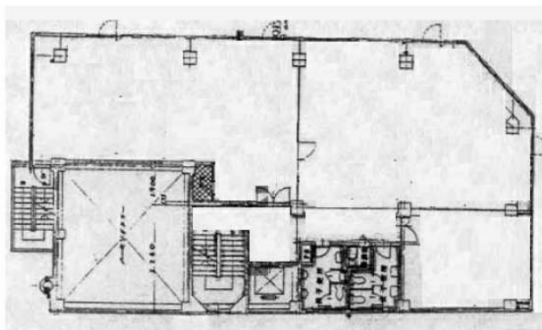

共栄火災静岡ビル 2階63.71坪

静岡県静岡市葵区両替町2-6-5

物件MAP

賃貸条件	
月額賃料	相談
坪数	63.71坪
坪単価	相談
共益費	相談
礼金	無し
敷金（保証金）	12ヶ月
階数	2階
入居可能日	相談

ビル情報	
所在地	静岡県静岡市葵区両替町2-6-5
最寄り駅	JR東海道本線 静岡駅 徒歩5分 静岡鉄道静岡清水線 新静岡駅 徒歩6分
エリア	静岡
竣工	1977年9月
耐震	旧耐震基準
階数	地上8階
用途	事務所
構造	RC造

設備情報	
エレベーター	
空調	個別空調
OAフロア	タイルカーペット
基準階天井高	
光ファイバー	有り
トイレ	男女別・室外
セキュリティ	調査中
駐車場	有り