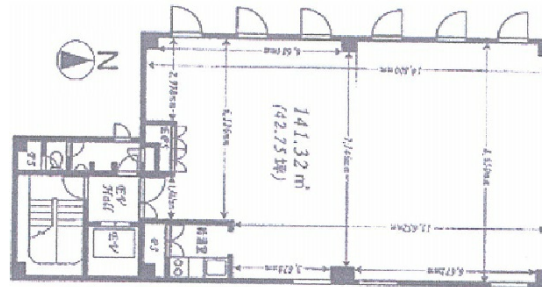

市川ビル 3階42.75坪

東京都墨田区立川3-10-1

物件MAP

賃貸条件	
月額賃料	300,000円 (税別)
坪数	42.75坪
坪単価	7,018円 (税別)
共益費	50,000円
礼金	1ヶ月
敷金 (保証金)	4ヶ月
階数	3階
入居可能日	即日

ビル情報	
所在地	東京都墨田区立川3-10-1
最寄り駅	都営新宿線 菊川駅 徒歩4分 都営新宿線 森下駅 徒歩10分 都営大江戸線 森下駅 徒歩10分 JR総武本線 錦糸町駅 徒歩15分
エリア	その他東京
竣工	1987年8月
耐震	新耐震基準
階数	地上4階
用途	事務所
構造	S造

設備情報	
エレベーター	1基
空調	個別空調
OAフロア	タイルカーペット
基準階天井高	2,500mm
光ファイバー	有り
トイレ	男女別・室外
セキュリティ	無し
駐車場	有り