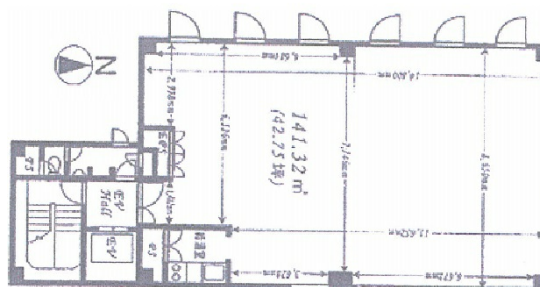

市川ビル 3階42.75坪

東京都墨田区立川3-10-1

物件MAP

賃貸条件	
月額賃料	300,000円 (税別)
坪数	42.75坪
坪単価	7,018円 (税別)
共益費	50,000円
礼金	1ヶ月
敷金 (保証金)	4ヶ月
階数	3階
入居可能日	即日

ビル情報	
所在地	東京都墨田区立川3-10-1
最寄り駅	都営新宿線 菊川駅 徒歩4分 都営新宿線 森下駅 徒歩10分 都営大江戸線 森下駅 徒歩10分 JR総武本線 錦糸町駅 徒歩15分
エリア	その他東京
竣工	1987年8月
耐震	新耐震基準
階数	地上4階
用途	事務所
構造	S造

設備情報	
エレベーター	1基
空調	個別空調
OAフロア	タイルカーペット
基準階天井高	2,500mm
光ファイバー	有り
トイレ	男女別・室外
セキュリティ	無し
駐車場	有り

市川ビル 3階42.75坪 東京都墨田区立川3-10-1

その他東京 (ビルID: 0038190) の賃貸オフィス

貸事務所・レンタルオフィス・オフィス移転ならQuickService

物件詳細はこちらから
0120-55-2620