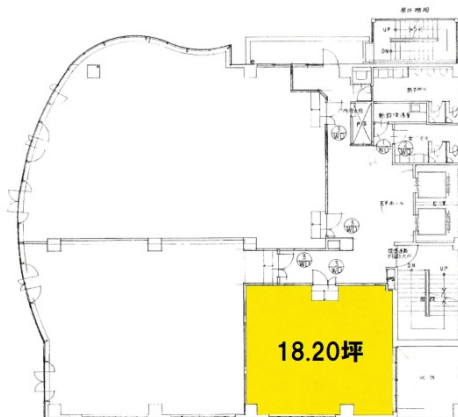

セキスイハイムビルディング 5階18.2坪

静岡県静岡市駿河区稲川2-2-1

物件MAP

賃貸条件	
坪数	18.2坪
階数	5階
入居可能日	
ビル情報	
所在地	静岡県静岡市駿河区稲川2-2-1
最寄り駅	JR東海道本線 静岡駅 徒歩7分
エリア	静岡
竣工	1991年3月
耐震	新耐震基準
階数	地上9階
用途	事務所
構造	S造
設備情報	
エレベーター	2基
空調	個別空調
OAフロア	OAフロア
基準階天井高	2,340mm
光ファイバー	有り
トイレ	男女別・室外
セキュリティ	有り
駐車場	有り