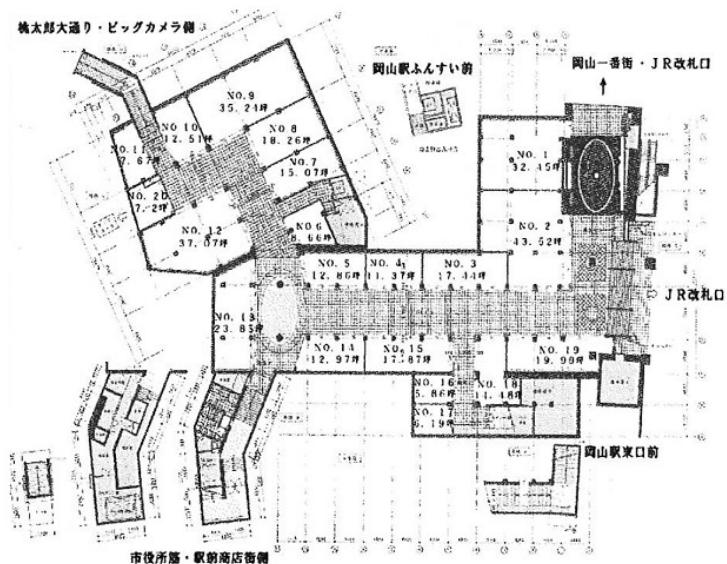

PESCA岡山 地下1階6.19坪

岡山県岡山市北区駅前町1-1

物件MAP

賃貸条件	
坪数	6.19坪
階数	B1階 (17)
入居可能日	
ビル情報	
所在地	岡山県岡山市北区駅前町1-1
最寄り駅	JR山陽本線 岡山駅 徒歩1分
エリア	その他岡山
竣工	1961年3月
耐震	旧耐震基準
階数	地下1階
用途	事務所/店舗
構造	RC造
設備情報	
エレベーター	
空調	
OAフロア	その他
基準階天井高	
光ファイバー	無し
トイレ	男女別・室外
セキュリティ	調査中
駐車場	

事務所移転の簡単検索サイト

Quick Service

クイックサービス

PESCA岡山 地下1階6.19坪 岡山県岡山市北区駅前町1-1

その他岡山 (ビルID: 0038161) の賃貸オフィス

貸事務所・レンタルオフィス・オフィス移転なら**QuickService**

物件詳細はこちらから

 **0120-55-2620**