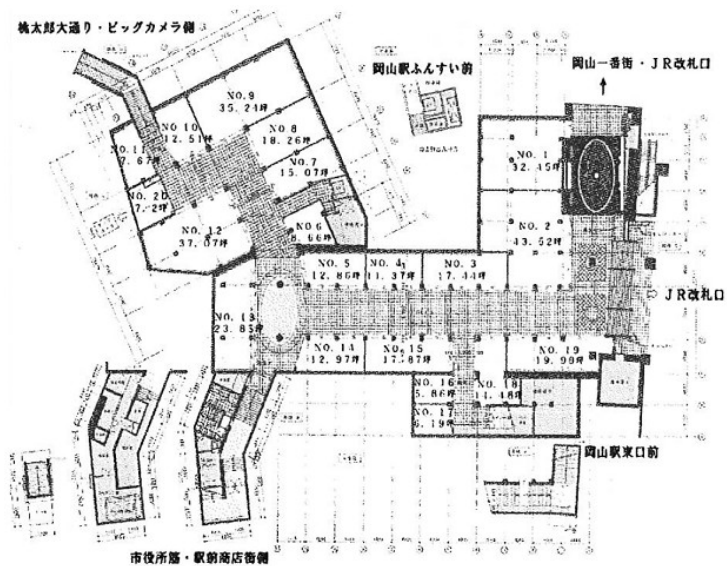

PESCA岡山 地下1階14.7坪

岡山県岡山市北区駅前町1-1

物件MAP

賃貸条件	
坪数	14.7坪
階数	B1階 (18)
入居可能日	
ビル情報	
所在地	岡山県岡山市北区駅前町1-1
最寄り駅	JR山陽本線 岡山駅 徒歩1分
エリア	その他岡山
竣工	1961年3月
耐震	旧耐震基準
階数	地下1階
用途	事務所/店舗
構造	RC造
設備情報	
エレベーター	
空調	
OAフロア	その他
基準階天井高	
光ファイバー	無し
トイレ	男女別・室外
セキュリティ	調査中
駐車場	

事務所移転の簡単検索サイト

Quick Service

クイックサービス

PESCA岡山 地下1階14.7坪 岡山県岡山市北区駅前町1-1

その他岡山 (ビルID: 0038161) の賃貸オフィス

貸事務所・レンタルオフィス・オフィス移転なら**QuickService**

物件詳細はこちらから

 **0120-55-2620**