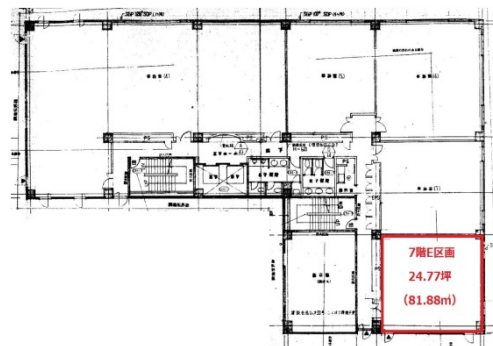

NDK万代ビル 7階24.77坪

新潟県新潟市中央区万代1-3-7

物件MAP

賃貸条件	
月額賃料	相談
坪数	24.77坪
坪単価	相談
共益費	86,695円
礼金	無し
敷金（保証金）	12ヶ月
階数	7階（E）
入居可能日	即日

ビル情報	
所在地	新潟県新潟市中央区万代1-3-7
最寄り駅	JR信越本線 新潟駅 徒歩8分 JR白新線 新潟駅 徒歩8分 JR越後線 新潟駅 徒歩8分
エリア	新潟
竣工	1992年9月
耐震	新耐震基準
階数	地上8階 地下1階
用途	事務所
構造	SRC造

設備情報	
エレベーター	2基
空調	個別空調
OAフロア	
基準階天井高	2,500mm
光ファイバー	有り
トイレ	男女別・室外
セキュリティ	有り
駐車場	有り