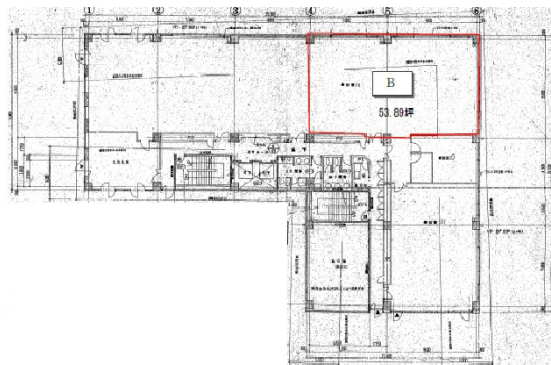

NDK万代ビル 3階53.89坪

新潟県新潟市中央区万代1-3-7

物件MAP

賃貸条件	
坪数	53.89坪
階数	3階 (B)
入居可能日	
ビル情報	
所在地	新潟県新潟市中央区万代1-3-7
最寄り駅	JR信越本線 新潟駅 徒歩8分 JR白新線 新潟駅 徒歩8分 JR越後線 新潟駅 徒歩8分
エリア	新潟
竣工	1992年9月
耐震	新耐震基準
階数	地上8階 地下1階
用途	事務所
構造	SRC造
設備情報	
エレベーター	2基
空調	個別空調
OAフロア	
基準階天井高	2,500mm
光ファイバー	有り
トイレ	男女別・室外
セキュリティ	有り
駐車場	有り