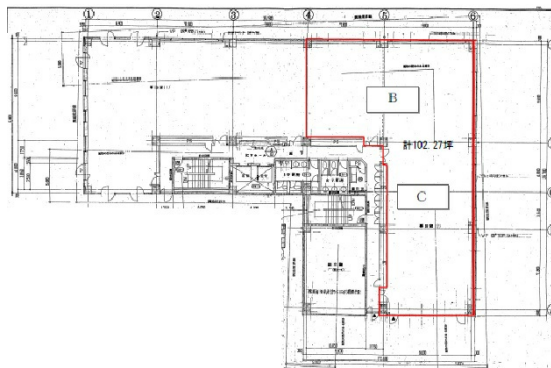

NDK万代ビル 4階48.38坪

新潟県新潟市中央区万代1-3-7

物件MAP

賃貸条件	
坪数	48.38坪
階数	4階 (C)
入居可能日	
ビル情報	
所在地	新潟県新潟市中央区万代1-3-7
最寄り駅	JR信越本線 新潟駅 徒歩8分 JR白新線 新潟駅 徒歩8分 JR越後線 新潟駅 徒歩8分
エリア	新潟
竣工	1992年9月
耐震	新耐震基準
階数	地上8階 地下1階
用途	事務所
構造	SRC造
設備情報	
エレベーター	2基
空調	個別空調
OAフロア	
基準階天井高	2,500mm
光ファイバー	有り
トイレ	男女別・室外
セキュリティ	有り
駐車場	有り