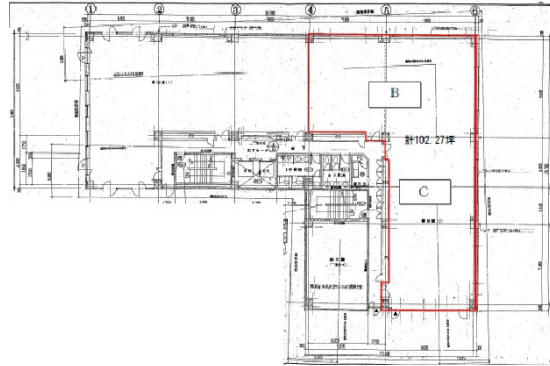

NDK万代ビル 4階48.38坪

新潟県新潟市中央区万代1-3-7

物件MAP

賃貸条件	
坪数	48.38坪
階数	4階 (C)
入居可能日	
ビル情報	
所在地	新潟県新潟市中央区万代1-3-7
最寄り駅	JR信越本線 新潟駅 徒歩8分 JR白新線 新潟駅 徒歩8分 JR越後線 新潟駅 徒歩8分
エリア	新潟
竣工	1992年9月
耐震	新耐震基準
階数	地上8階 地下1階
用途	事務所
構造	SRC造
設備情報	
エレベーター	2基
空調	個別空調
OAフロア	
基準階天井高	2,500mm
光ファイバー	有り
トイレ	男女別・室外
セキュリティ	有り
駐車場	有り

事務所移転の簡単検索サイト

Quick Service

クイックサービス

NDK万代ビル 4階48.38坪 新潟県新潟市中央区万代1-3-7

新潟 (ビルID: 0038135) の賃貸オフィス

貸事務所・レンタルオフィス・オフィス移転なら**QuickService**

物件詳細はこちらから

 **0120-55-2620**