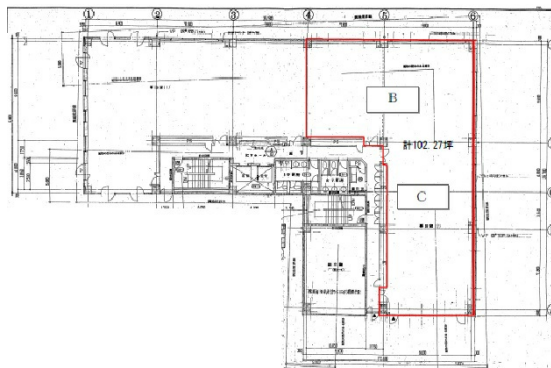

# NDK万代ビル 4階53.89坪

新潟県新潟市中央区万代1-3-7

## 物件MAP

賃貸条件	
坪数	53.89坪
階数	4階 (B)
入居可能日	
ビル情報	
所在地	新潟県新潟市中央区万代1-3-7
最寄り駅	JR信越本線 新潟駅 徒歩8分 JR白新線 新潟駅 徒歩8分 JR越後線 新潟駅 徒歩8分
エリア	新潟
竣工	1992年9月
耐震	新耐震基準
階数	地上8階 地下1階
用途	事務所
構造	SRC造
設備情報	
エレベーター	2基
空調	個別空調
OAフロア	
基準階天井高	2,500mm
光ファイバー	有り
トイレ	男女別・室外
セキュリティ	有り
駐車場	有り