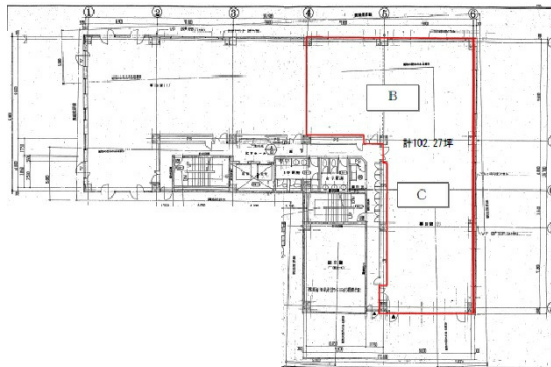

NDK万代ビル 4階102.27坪

新潟県新潟市中央区万代1-3-7

物件MAP

賃貸条件	
坪数	102.27坪
階数	4階 (BC)
入居可能日	
ビル情報	
所在地	新潟県新潟市中央区万代1-3-7
最寄り駅	JR信越本線 新潟駅 徒歩8分 JR白新線 新潟駅 徒歩8分 JR越後線 新潟駅 徒歩8分
エリア	新潟
竣工	1992年9月
耐震	新耐震基準
階数	地上8階 地下1階
用途	事務所
構造	SRC造
設備情報	
エレベーター	2基
空調	個別空調
OAフロア	
基準階天井高	2,500mm
光ファイバー	有り
トイレ	男女別・室外
セキュリティ	有り
駐車場	有り