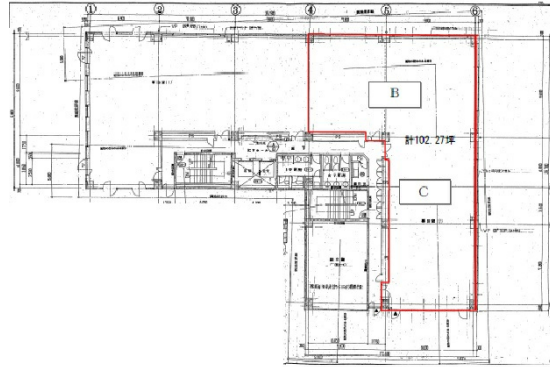

# NDK万代ビル 4階102.27坪

新潟県新潟市中央区万代1-3-7

## 物件MAP

賃貸条件	
坪数	102.27坪
階数	4階 (BC)
入居可能日	
ビル情報	
所在地	新潟県新潟市中央区万代1-3-7
最寄り駅	JR信越本線 新潟駅 徒歩8分 JR白新線 新潟駅 徒歩8分 JR越後線 新潟駅 徒歩8分
エリア	新潟
竣工	1992年9月
耐震	新耐震基準
階数	地上8階 地下1階
用途	事務所
構造	SRC造
設備情報	
エレベーター	2基
空調	個別空調
OAフロア	
基準階天井高	2,500mm
光ファイバー	有り
トイレ	男女別・室外
セキュリティ	有り
駐車場	有り