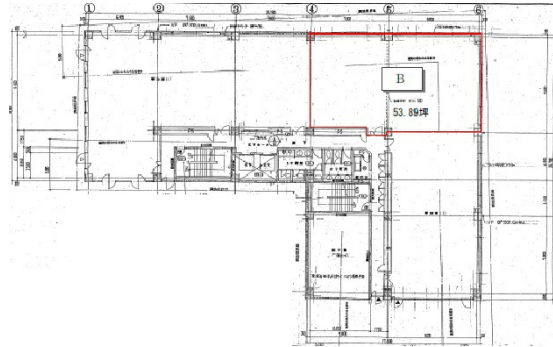

## 物件MAP

賃貸条件	
坪数	53.89坪
階数	5階 (B)
入居可能日	
ビル情報	
所在地	新潟県新潟市中央区万代1-3-7
最寄り駅	JR信越本線 新潟駅 徒歩8分 JR白新線 新潟駅 徒歩8分 JR越後線 新潟駅 徒歩8分
エリア	新潟
竣工	1992年9月
耐震	新耐震基準
階数	地上8階 地下1階
用途	事務所
構造	SRC造
設備情報	
エレベーター	2基
空調	個別空調
OAフロア	
基準階天井高	2,500mm
光ファイバー	有り
トイレ	男女別・室外
セキュリティ	有り
駐車場	有り