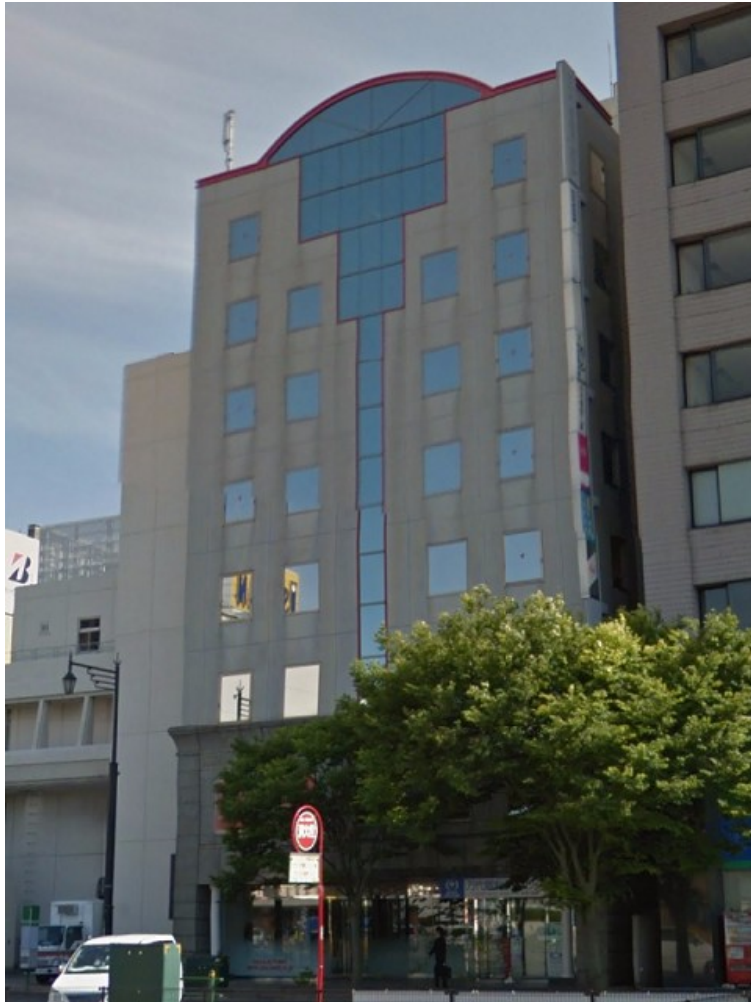

# NDK万代ビル 5階53.89坪

新潟県新潟市中央区万代1-3-7

## 物件MAP

賃貸条件	
坪数	53.89坪
階数	5階 (B)
入居可能日	
ビル情報	
所在地	新潟県新潟市中央区万代1-3-7
最寄り駅	JR信越本線 新潟駅 徒歩8分 JR白新線 新潟駅 徒歩8分 JR越後線 新潟駅 徒歩8分
エリア	新潟
竣工	1992年9月
耐震	新耐震基準
階数	地上8階 地下1階
用途	事務所
構造	SRC造
設備情報	
エレベーター	2基
空調	個別空調
OAフロア	
基準階天井高	2,500mm
光ファイバー	有り
トイレ	男女別・室外
セキュリティ	有り
駐車場	有り