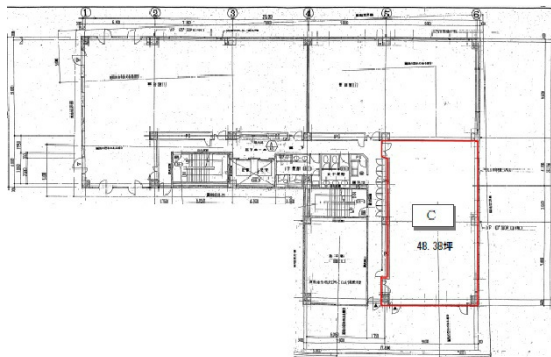

NDK万代ビル 6階48.38坪

新潟県新潟市中央区万代1-3-7

物件MAP

賃貸条件	
坪数	48.38坪
階数	6階 (C)
入居可能日	
ビル情報	
所在地	新潟県新潟市中央区万代1-3-7
最寄り駅	JR信越本線 新潟駅 徒歩8分 JR白新線 新潟駅 徒歩8分 JR越後線 新潟駅 徒歩8分
エリア	新潟
竣工	1992年9月
耐震	新耐震基準
階数	地上8階 地下1階
用途	事務所
構造	SRC造
設備情報	
エレベーター	2基
空調	個別空調
OAフロア	
基準階天井高	2,500mm
光ファイバー	有り
トイレ	男女別・室外
セキュリティ	有り
駐車場	有り