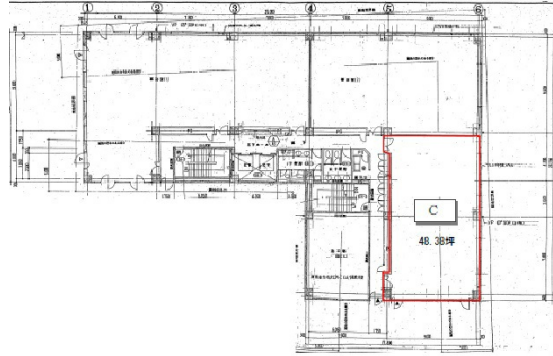

NDK万代ビル 6階48.38坪

新潟県新潟市中央区万代1-3-7

物件MAP

賃貸条件	
坪数	48.38坪
階数	6階 (C)
入居可能日	
ビル情報	
所在地	新潟県新潟市中央区万代1-3-7
最寄り駅	JR信越本線 新潟駅 徒歩8分 JR白新線 新潟駅 徒歩8分 JR越後線 新潟駅 徒歩8分
エリア	新潟
竣工	1992年9月
耐震	新耐震基準
階数	地上8階 地下1階
用途	事務所
構造	SRC造
設備情報	
エレベーター	2基
空調	個別空調
OAフロア	
基準階天井高	2,500mm
光ファイバー	有り
トイレ	男女別・室外
セキュリティ	有り
駐車場	有り