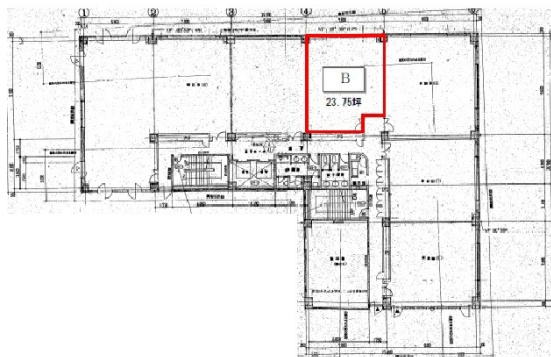

NDK万代ビル 7階23.75坪

新潟県新潟市中央区万代1-3-7

物件MAP

賃貸条件	
坪数	23.75坪
階数	7階 (B1)
入居可能日	
ビル情報	
所在地	新潟県新潟市中央区万代1-3-7
最寄り駅	JR信越本線 新潟駅 徒歩8分 JR白新線 新潟駅 徒歩8分 JR越後線 新潟駅 徒歩8分
エリア	新潟
竣工	1992年9月
耐震	新耐震基準
階数	地上8階 地下1階
用途	事務所
構造	SRC造
設備情報	
エレベーター	2基
空調	個別空調
OAフロア	
基準階天井高	2,500mm
光ファイバー	有り
トイレ	男女別・室外
セキュリティ	有り
駐車場	有り