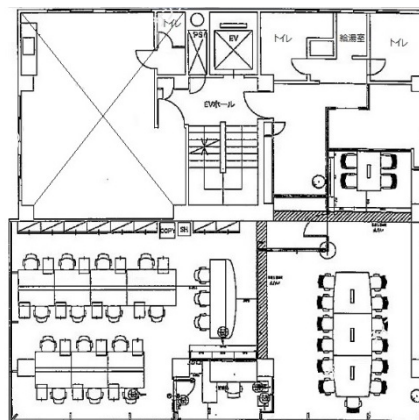

キタ・ビルデンス 2階53.18坪

東京都渋谷区東1-1-36

物件MAP

賃貸条件	
月額賃料	1,223,140円 (税別)
坪数	53.18坪
坪単価	23,000円 (税別)
共益費	賃料に含む
礼金	無し
敷金 (保証金)	7ヶ月
階数	2階 (201)
入居可能日	即日

ビル情報	
所在地	東京都渋谷区東1-1-36
最寄り駅	JR山手線 渋谷駅 徒歩8分 東急田園都市線 渋谷駅 徒歩8分 東京メトロ千代田線 表参道駅 徒歩12分 東京メトロ半蔵門線 渋谷駅 徒歩8分 京王井の頭線 渋谷駅 徒歩8分
エリア	渋谷エリア
竣工	1974年4月
耐震	旧耐震基準
階数	地上5階 地下1階
用途	事務所
構造	RC造

設備情報	
エレベーター	1基
空調	個別空調
OAフロア	タイルカーペット
基準階天井高	
光ファイバー	有り
トイレ	男女別・室外
セキュリティ	無し
駐車場	無し