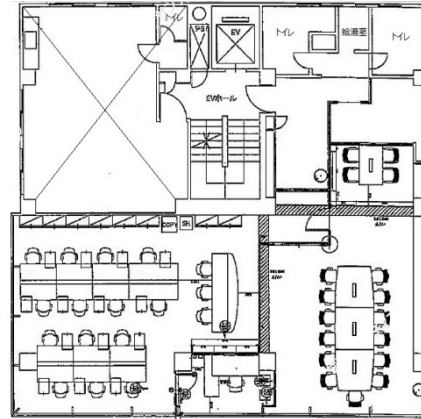

キタ・ビルデンス 2階53.18坪

東京都渋谷区東1-1-36

物件MAP

賃貸条件	
月額賃料	1,223,140円（税別）
坪数	53.18坪
坪単価	23,000円（税別）
共益費	賃料に含む
礼金	無し
敷金（保証金）	7ヶ月
階数	2階（201）
入居可能日	即日

ビル情報	
所在地	東京都渋谷区東1-1-36
最寄り駅	JR山手線 渋谷駅 徒歩8分 東急田園都市線 渋谷駅 徒歩8分 東京メトロ千代田線 表参道駅 徒歩12分 東京メトロ半蔵門線 渋谷駅 徒歩8分 京王井の頭線 渋谷駅 徒歩8分
エリア	渋谷エリア
竣工	1974年4月
耐震	旧耐震基準
階数	地上5階 地下1階
用途	事務所
構造	RC造

設備情報	
エレベーター	1基
空調	個別空調
OAフロア	タイルカーペット
基準階天井高	
光ファイバー	有り
トイレ	男女別・室外
セキュリティ	無し
駐車場	無し

事務所移転の簡単検索サイト

Quick Service

クイックサービス

キタ・ビルデンス 2階53.18坪 東京都渋谷区東1-1-36

渋谷エリア（ビルID：0038101）の賃貸オフィス

貸事務所・レンタルオフィス・オフィス移転ならQuickService