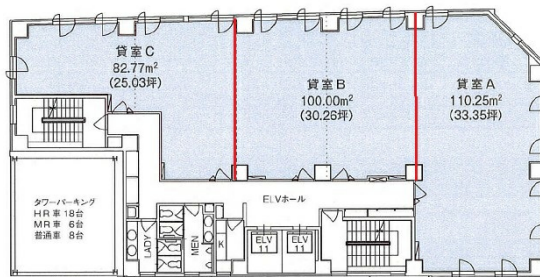

博多駅前C-9ビル 6階25.03坪

福岡県福岡市博多区博多駅前4-2-20

物件MAP

賃貸条件	
月額賃料	425,510円 (税別)
坪数	25.03坪
坪単価	17,000円 (税別)
共益費	75,090円
礼金	無し
敷金 (保証金)	10ヶ月
階数	6階 (C)
入居可能日	

ビル情報	
所在地	福岡県福岡市博多区博多駅前4-2-20
最寄り駅	JR鹿児島本線 博多駅 徒歩5分 福岡市営地下鉄空港線 博多駅 徒歩5分
エリア	博多駅前エリア
竣工	2016年12月
耐震	新耐震基準
階数	地上8階
用途	事務所
構造	RC造、一部S造

設備情報	
エレベーター	2基
空調	個別空調
OAフロア	OAフロア
基準階天井高	2,650mm
光ファイバー	有り
トイレ	男女別・室外
セキュリティ	有り
駐車場	有り