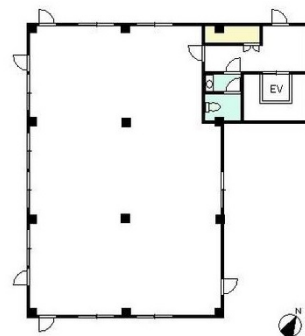

## 物件MAP

賃貸条件	
坪数	13.19坪
階数	5階 (502)
入居可能日	
ビル情報	
所在地	愛知県刈谷市住吉町3-8
最寄り駅	JR東海道本線 刈谷駅 徒歩8分 名鉄三河線 刈谷駅 徒歩8分 JR東海道本線 野田新町駅 徒歩35分
エリア	その他愛知
竣工	1985年12月
耐震	新耐震基準
階数	地上6階 地上1階
用途	事務所
構造	S造
設備情報	
エレベーター	1基
空調	個別空調
OAフロア	
基準階天井高	
光ファイバー	有り
トイレ	男女共用・室内
セキュリティ	調査中
駐車場	有り