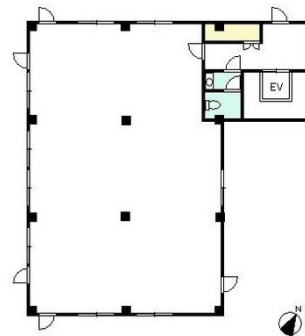

コスモビル住吉 5階13.19坪

愛知県刈谷市住吉町3-8

物件MAP

賃貸条件	
坪数	13.19坪
階数	5階 (502)
入居可能日	
ビル情報	
所在地	愛知県刈谷市住吉町3-8
最寄り駅	JR東海道本線 刈谷駅 徒歩8分 名鉄三河線 刈谷駅 徒歩8分 JR東海道本線 野田新町駅 徒歩35分
エリア	その他愛知
竣工	1985年12月
耐震	新耐震基準
階数	地上6階 地上1階
用途	事務所
構造	S造
設備情報	
エレベーター	1基
空調	個別空調
OAフロア	
基準階天井高	
光ファイバー	有り
トイレ	男女共用・室内
セキュリティ	調査中
駐車場	有り