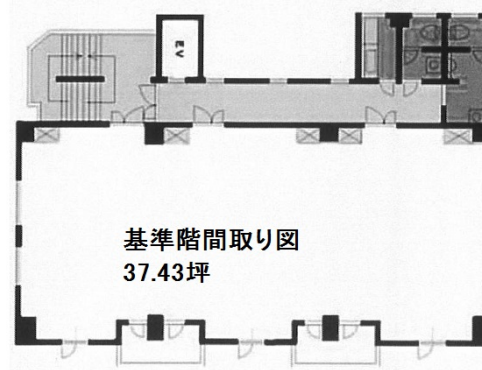

メゾン萬六ビル 1階9.96坪

東京都千代田区九段北1-14-13

物件MAP

賃貸条件	
月額賃料	180,000円 (税別)
坪数	9.96坪
坪単価	18,072円 (税別)
共益費	賃料に含む
礼金	1ヶ月
敷金 (保証金)	8ヶ月
階数	1階 (102)
入居可能日	相談

ビル情報	
所在地	東京都千代田区九段北1-14-13
最寄り駅	東京メトロ東西線 九段下駅 徒歩3分 都営新宿線 九段下駅 徒歩3分 東京メトロ半蔵門線 九段下駅 徒歩3分 都営新宿線 神保町駅 徒歩8分 東京メトロ東西線 飯田橋駅 徒歩9分
エリア	麹町・番町・市ヶ谷エリア
竣工	1982年3月
耐震	新耐震基準
階数	地上6階
用途	事務所/店舗
構造	RC造

設備情報	
エレベーター	1基
空調	個別空調
OAフロア	タイルカーペット
基準階天井高	2,600mm
光ファイバー	有り
トイレ	男女別・室外
セキュリティ	無し
駐車場	無し