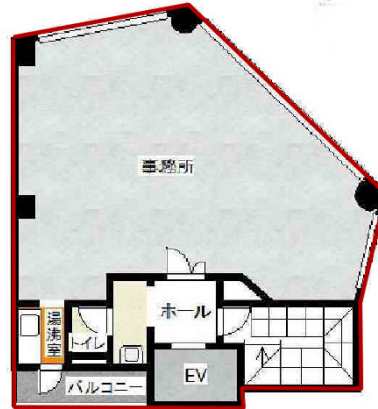

# タイムスビル 6階20.17坪

兵庫県神戸市中央区元町通4-4-8

## 物件MAP

賃貸条件	
坪数	20.17坪
階数	6階
入居可能日	即日
ビル情報	
所在地	兵庫県神戸市中央区元町通4-4-8
最寄り駅	JR東海道本線 元町駅 徒歩5分
エリア	三宮・元町・神戸駅エリア
竣工	1997年4月
耐震	新耐震基準
階数	地上10階
用途	事務所
構造	S造
設備情報	
エレベーター	1基
空調	個別空調
OAフロア	
基準階天井高	
光ファイバー	有り
トイレ	男女共用・室内
セキュリティ	有り
駐車場	