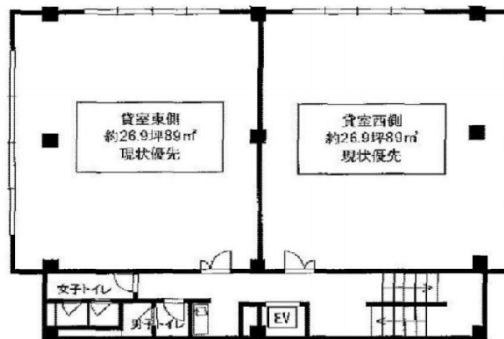

# あすなるビル 5階26.9坪

大阪府東大阪市長堂3-2-22

## 物件MAP

賃貸条件	
坪数	26.9坪
階数	5階 (東)
入居可能日	
ビル情報	
所在地	大阪府東大阪市長堂3-2-22
最寄り駅	近鉄大阪線 布施駅 徒歩2分 近鉄奈良線 布施駅 徒歩2分 近鉄難波線 布施駅 徒歩2分
エリア	その他大阪
竣工	1972年8月
耐震	旧耐震基準
階数	地上10階
用途	事務所/店舗
構造	SRC造
設備情報	
エレベーター	1基
空調	無し
OAフロア	
基準階天井高	
光ファイバー	調査中
トイレ	男女別・室外
セキュリティ	調査中
駐車場	