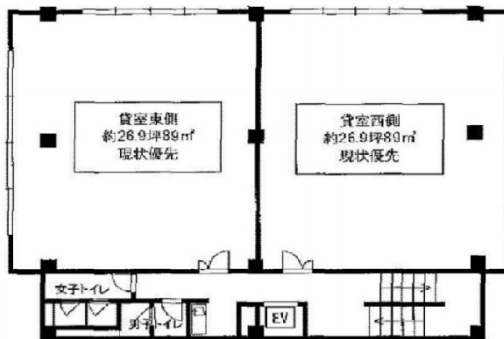

あすなるビル 6階26.9坪

大阪府東大阪市長堂3-2-22

物件MAP

| 賃貸条件 | |
|--------|--|
| 坪数 | 26.9坪 |
| 階数 | 6階 (西) |
| 入居可能日 | |
| ビル情報 | |
| 所在地 | 大阪府東大阪市長堂3-2-22 |
| 最寄り駅 | 近鉄大阪線 布施駅 徒歩2分 近鉄奈良線 布施駅 徒歩2分 近鉄難波線 布施駅 徒歩2分 |
| エリア | その他大阪 |
| 竣工 | 1972年8月 |
| 耐震 | 旧耐震基準 |
| 階数 | 地上10階 |
| 用途 | 事務所/店舗 |
| 構造 | SRC造 |
| 設備情報 | |
| エレベーター | 1基 |
| 空調 | 無し |
| OAフロア | |
| 基準階天井高 | |
| 光ファイバー | 調査中 |
| トイレ | 男女別・室外 |
| セキュリティ | 調査中 |
| 駐車場 | |